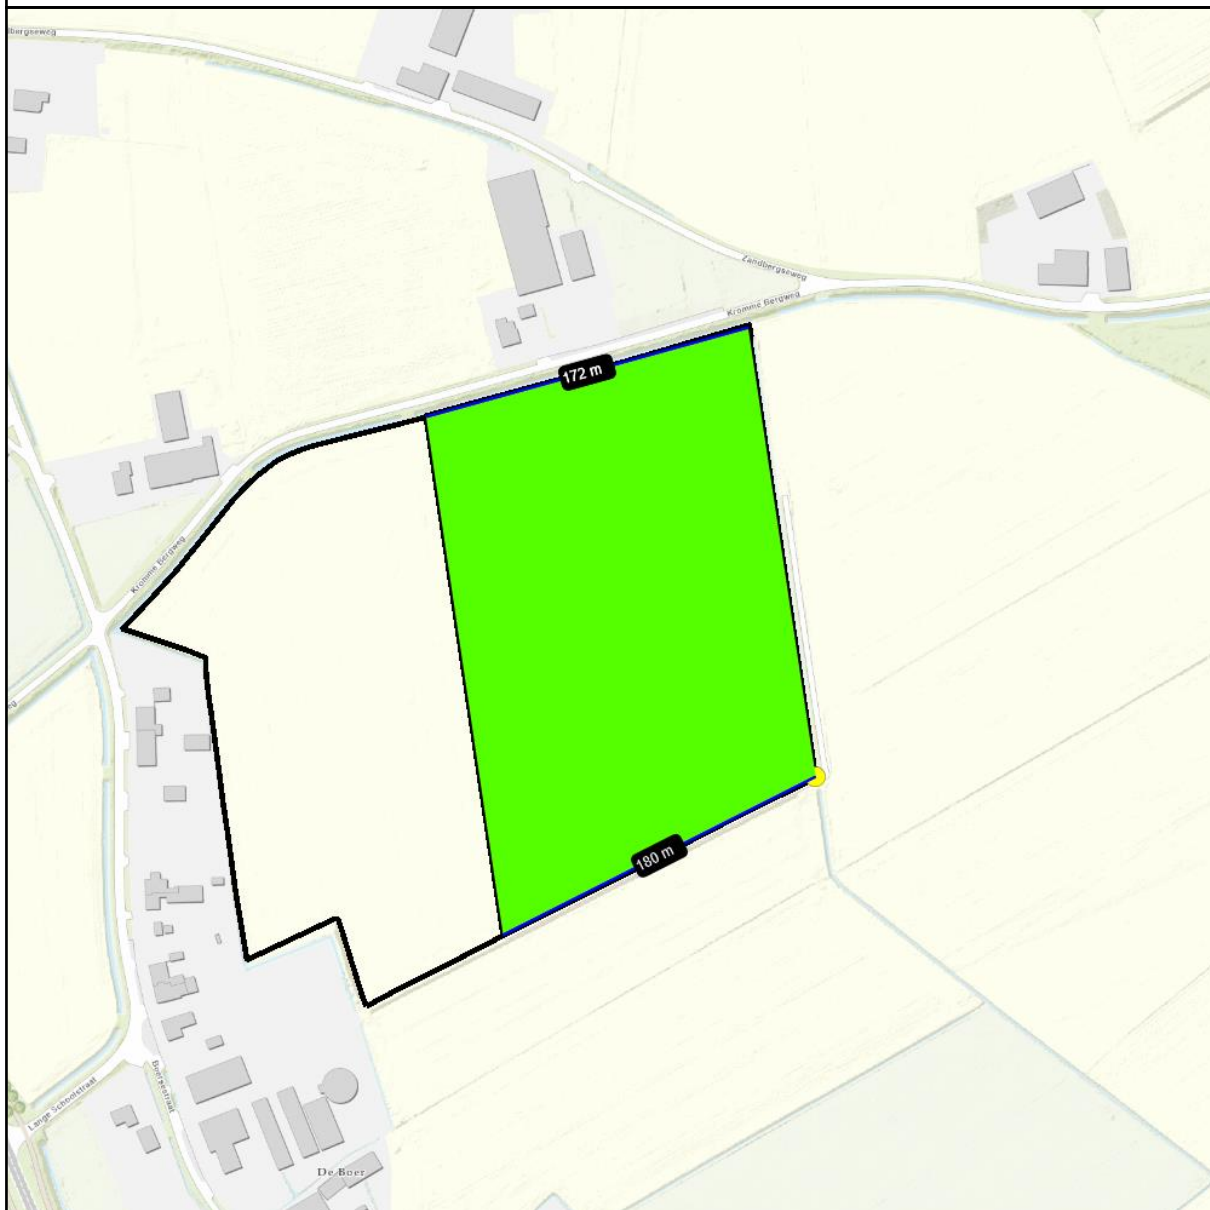

Onderzoeksverklaring AM

Verklaring: 4101A.064.891 85171
Monstername: 01-07-2025 FLOWERS FOR YOUANDI
Perceelsaanduiding: KROMMEBERGWEG VIERKANT Voortsestraat 25
Oppervlakte: 4.30 ha. 5454 GR SINT HUBERT
Oppervlakte vrij: 4.30 ha.
Middelpunt: 184401-409227
Bemon. methode: 1 - AMEX 200cc 1/3ha
Aanvraagnummer: 71.090.914

De groen ingetekende perceelsgedeelten zijn vrij bevonden van een levende AM-besmetting.

Deze Onderzoeksverklaring is niet geldig voor perceelsgedeelten waarop een besmetverklaring AM van kracht is of waarop na de AM-bemonstering aardappelen zijn geteeld.